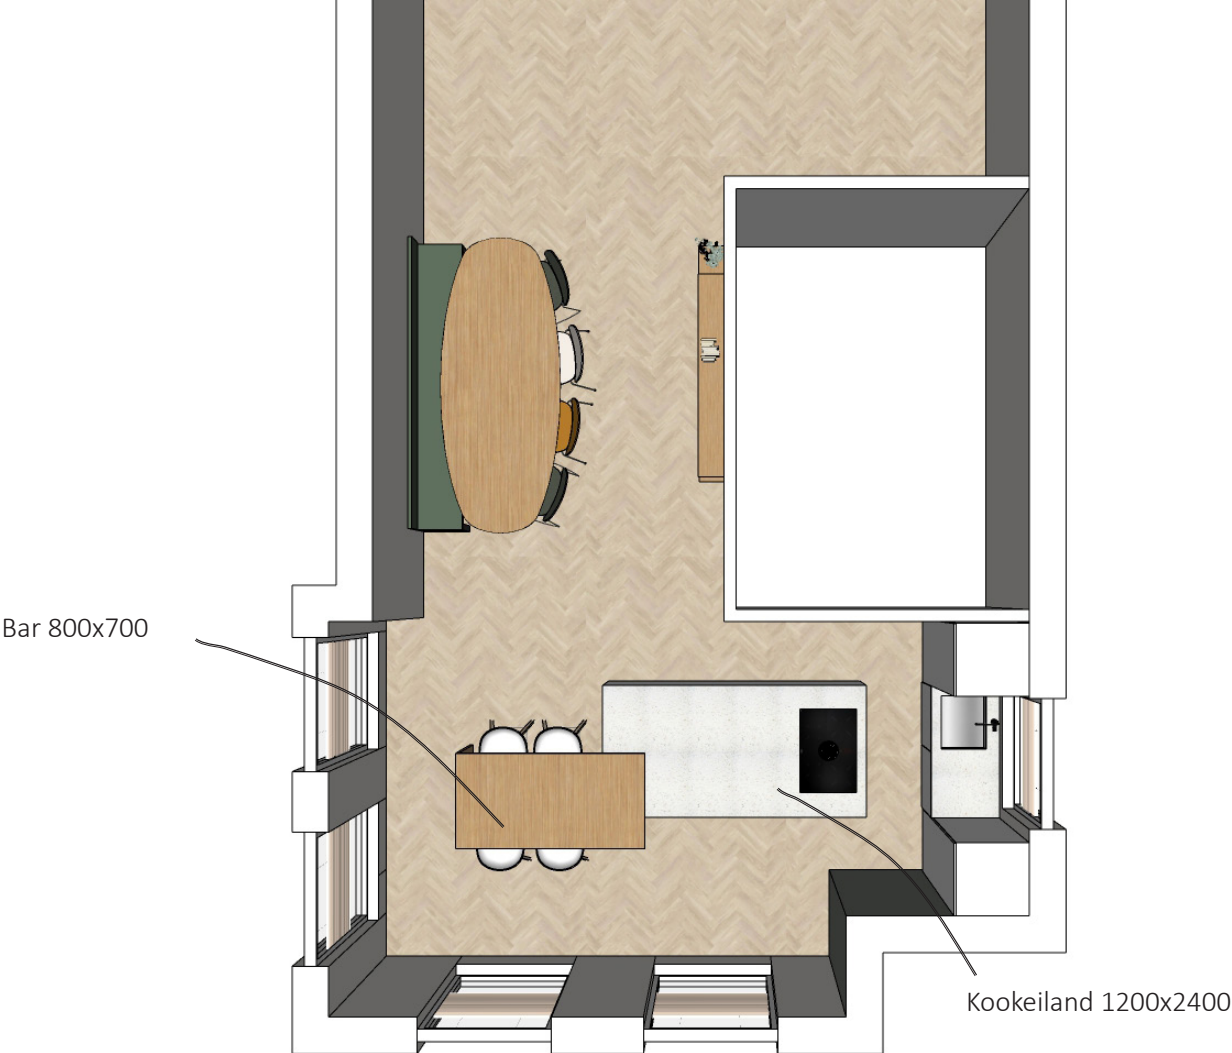

ONTWERPVRAAG

PROGRAMMA VAN EISEN

- Nieuwe keuken
- Kookeiland
- Bar met 4 zitplaatsen
- Eettafel met 8 stoelen
- Eventueel Kinderhoek

STIJL WENSEN

- Licht
- Ruimtelijk
- Modern
- Tijdloos

ONTWERPUITGANGSPUNTEN

- Neutrale keuken met accenten op de muren en accessoires
- Optimaal gebruik maken van smalle ruimte door (inbouw) eetkamerbankje
- Gedeelte met ramen als centrum van de ruimte

MOODBOARD

OPTIE 1

PLATTEGROND

OPTIE 2

3D

OPTIE 3

PLATTEGROND

OPTIE 3

3D

OPTIE 3

3D

INSPIRATIE

Eethoek met rond inbouw bankje

'Verborgene keuken'

Bar aan kookeiland