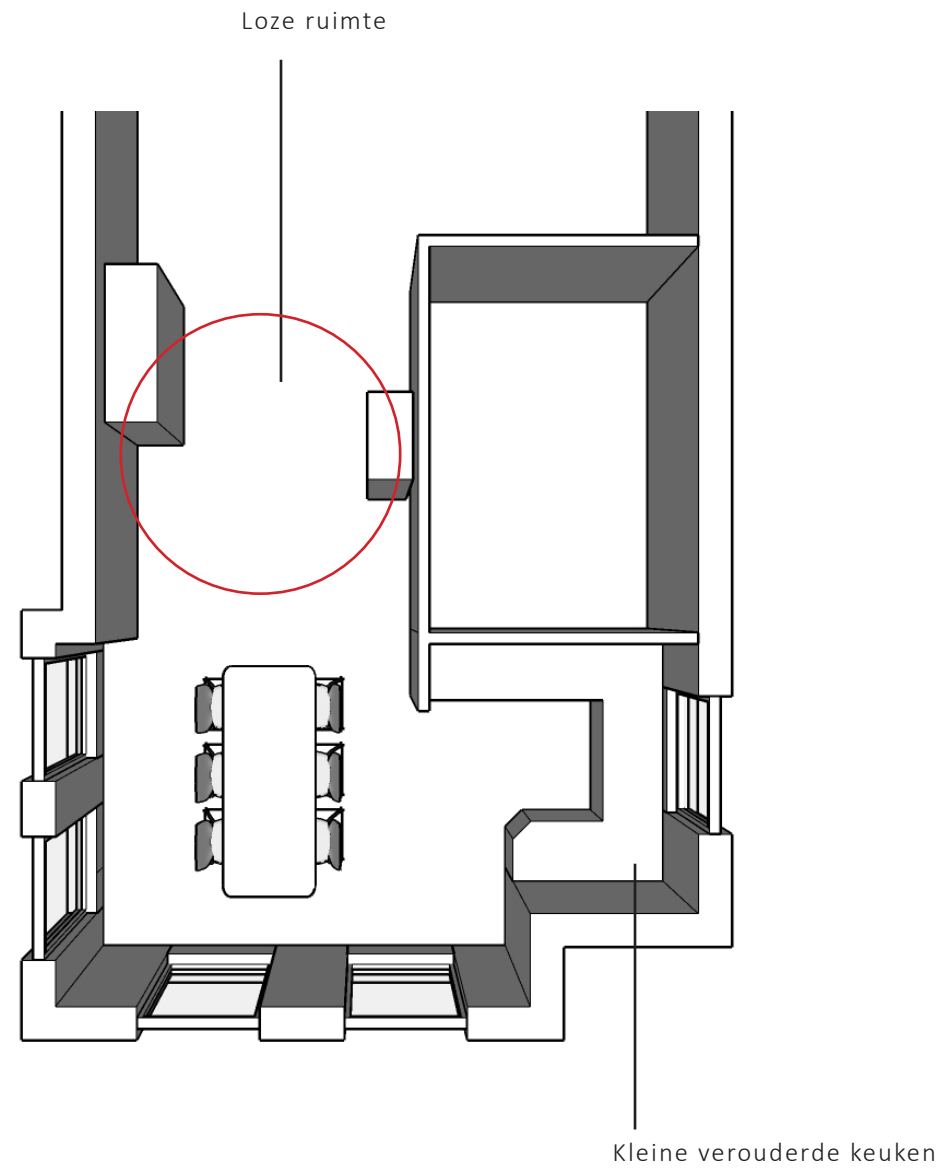

QUICK START

KEIZERSKROON

HUDIGE SITUATIE

De huidige situatie zou op deze punten verbeterd kunnen worden;

1. Kleine verouderde keuken
2. Loze ruimte tussen eethoek en woonkamer
3. Geen optimaal gebruik van de ruimte

ONTWERPVRAAG

PROGRAMMA VAN EISEN

- Nieuwe keuken
- Kookeiland
- Bar met 4 zitplaatsen
- Eettafel met 8 stoelen
- Eventueel Kinderhoek

STIJL WENSEN

- Licht
- Ruimtelijk
- Modern
- Tijdloos

ONTWERPUITGANGSPUNTEN

- Neutrale keuken met accenten op de muren en accessoires
- Optimaal gebruik maken van smalle ruimte door (inbouw) eetkamerbankje
- Gedeelte met ramen als centrum van de ruimte

MOODBOARD

OPTIE 1

PLATTEGROND