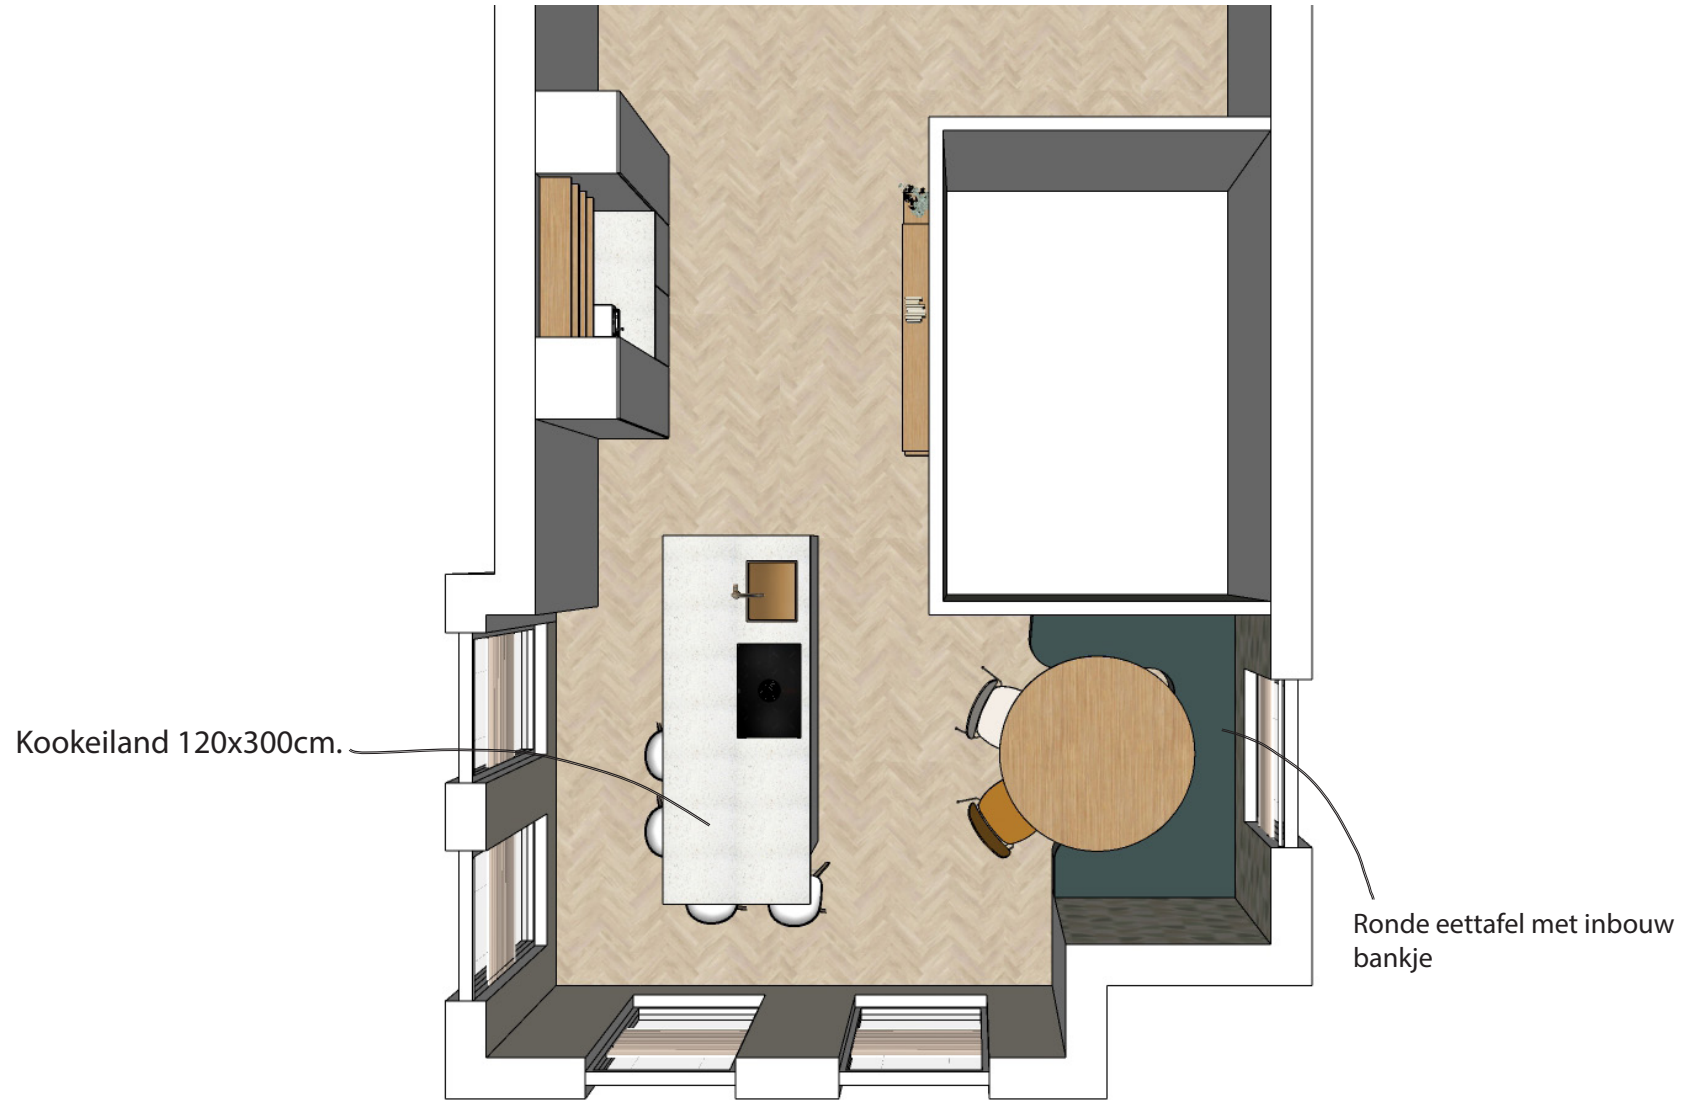

ONTWERPVRAAG

PROGRAMMA VAN EISEN

- Nieuwe keuken
- Kookeiland
- Bar met 4 zitplaatsen
- Eettafel met 8 stoelen
- Eventueel Kinderhoek

STIJL WENSEN

- Licht
- Ruimtelijk
- Modern
- Tijdloos

ONTWERPUITGANGSPUNTEN

- Neutrale keuken met accenten op de muren en accessoires
- Optimaal gebruik maken van smalle ruimte door (inbouw) eetkamerbankje
- Gedeelte met ramen als centrum van de ruimte

MOODBOARD

OPTIE 1

PLATTEGROND