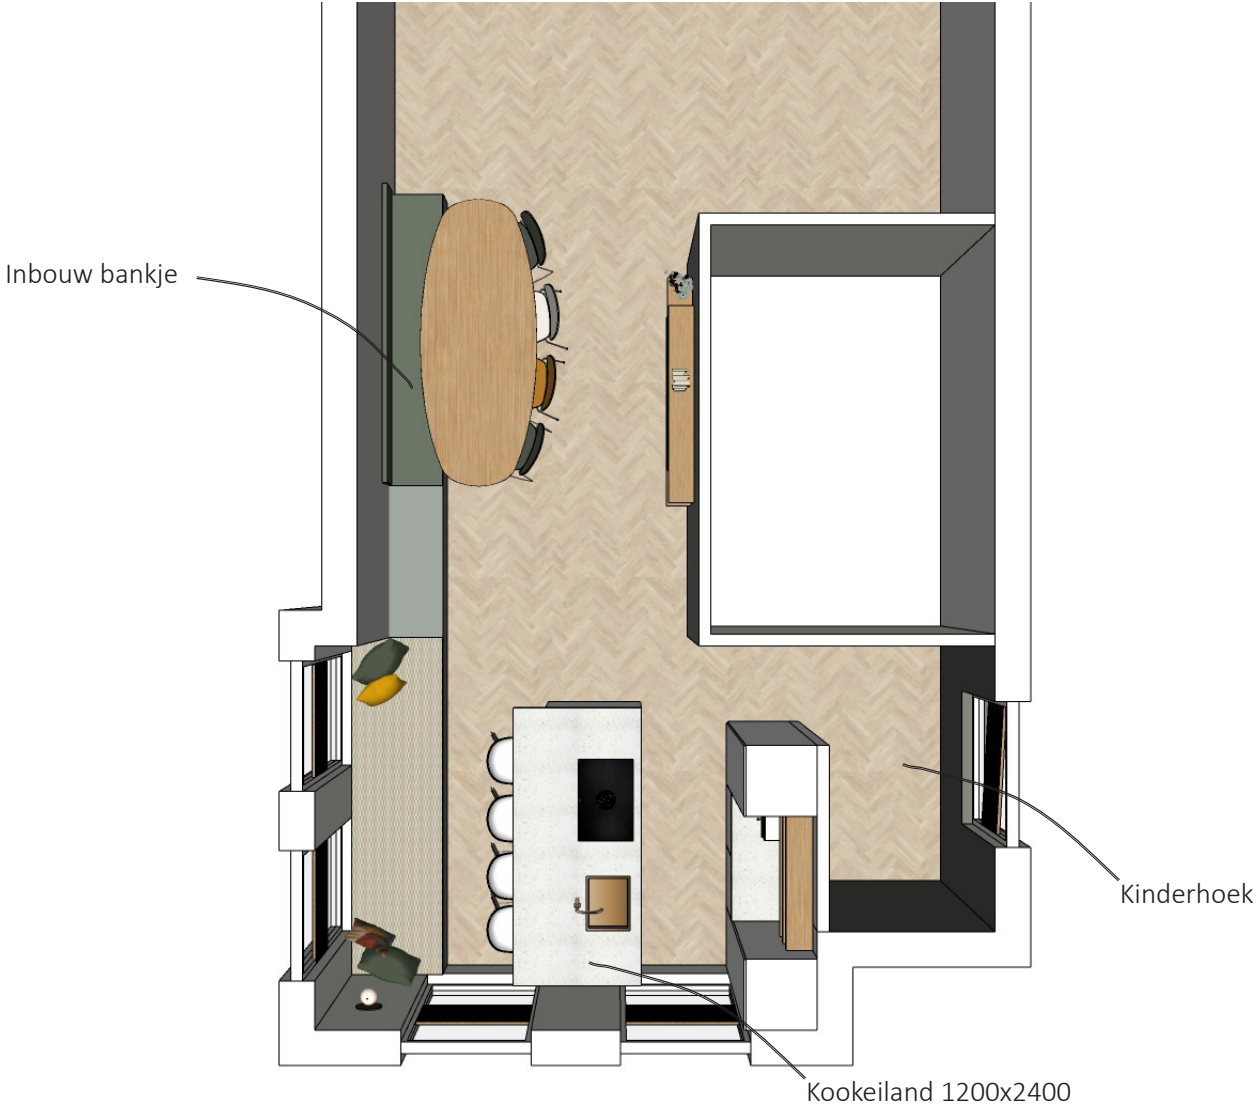

ONTWERPVRAAG

PROGRAMMA VAN EISEN

- Nieuwe keuken
- Kookeiland
- Bar met 4 zitplaatsen
- Eettafel met 8 stoelen
- Eventueel Kinderhoek

STIJL WENSEN

- Licht
- Ruimtelijk
- Modern
- Tijdloos

ONTWERPUITGANGSPUNTEN

- Neutrale keuken met accenten op de muren en accessoires
- Optimaal gebruik maken van smalle ruimte door (inbouw) eetkamerbankje
- Gedeelte met ramen als centrum van de ruimte

MOODBOARD

OPTIE 1

PLATTEGROND

OPTIE 1

3D

OPTIE 1

3D

OPTIE 2

PLATTEGROND

OPTIE 2

3D

OPTIE 2

3D

OPTIE 3

PLATTEGROND

OPTIE 3

3D

OPTIE 3

3D